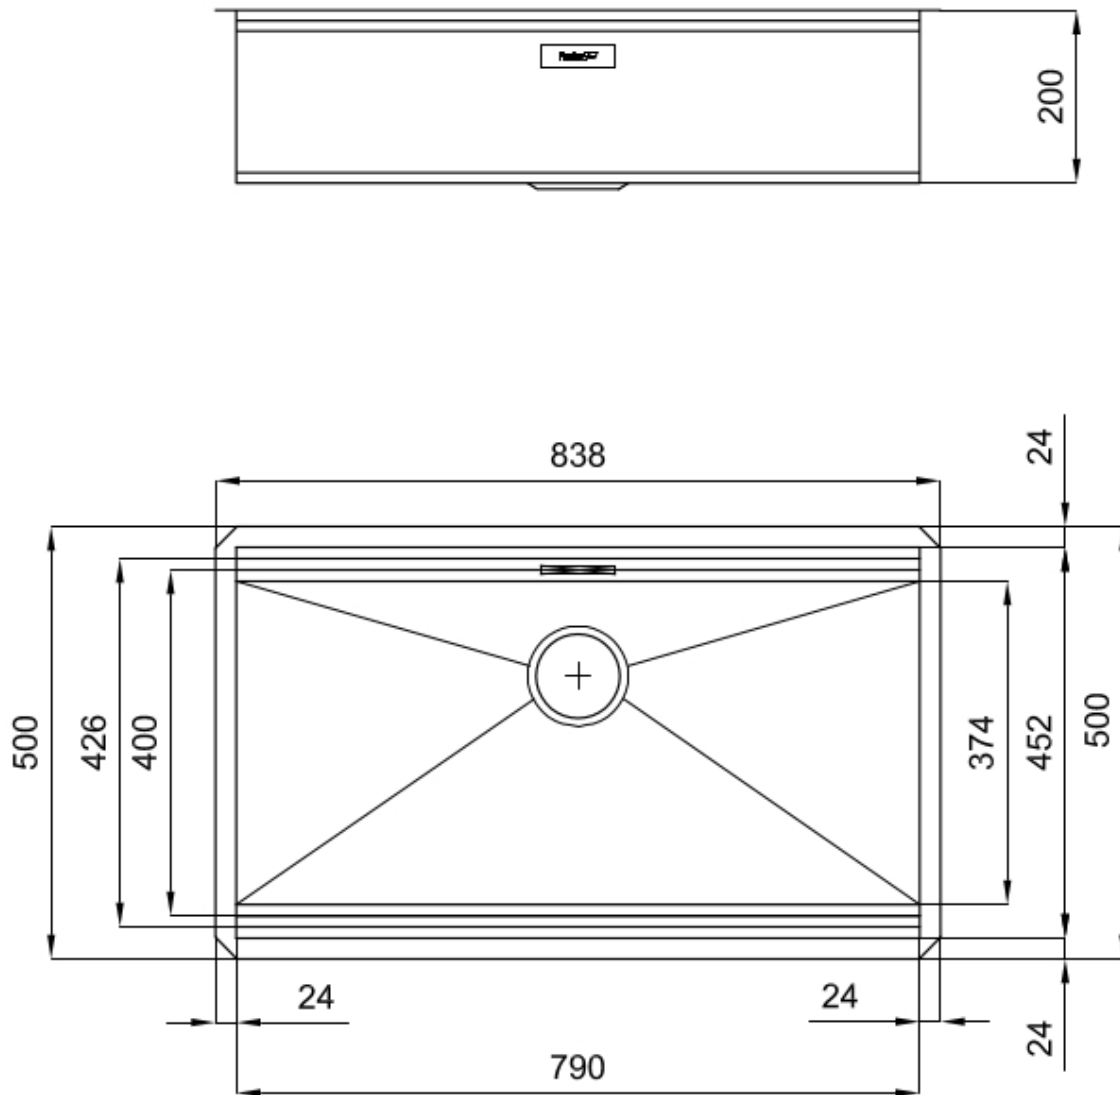

UMLAUFENDER ÜBERLAUF

Der Überlauf ist ein allgegenwärtiges Sicherheitsmerkmal bei Foster-Spülbecken, das verhindert, dass das Wasser aus dem Becken überläuft, wenn man es einmal vergisst. Die Lösung des Randablaufs verbessert die Ästhetik dank ihrer quadratischen und essentiellen Form.

TECHNISCHE DATEN